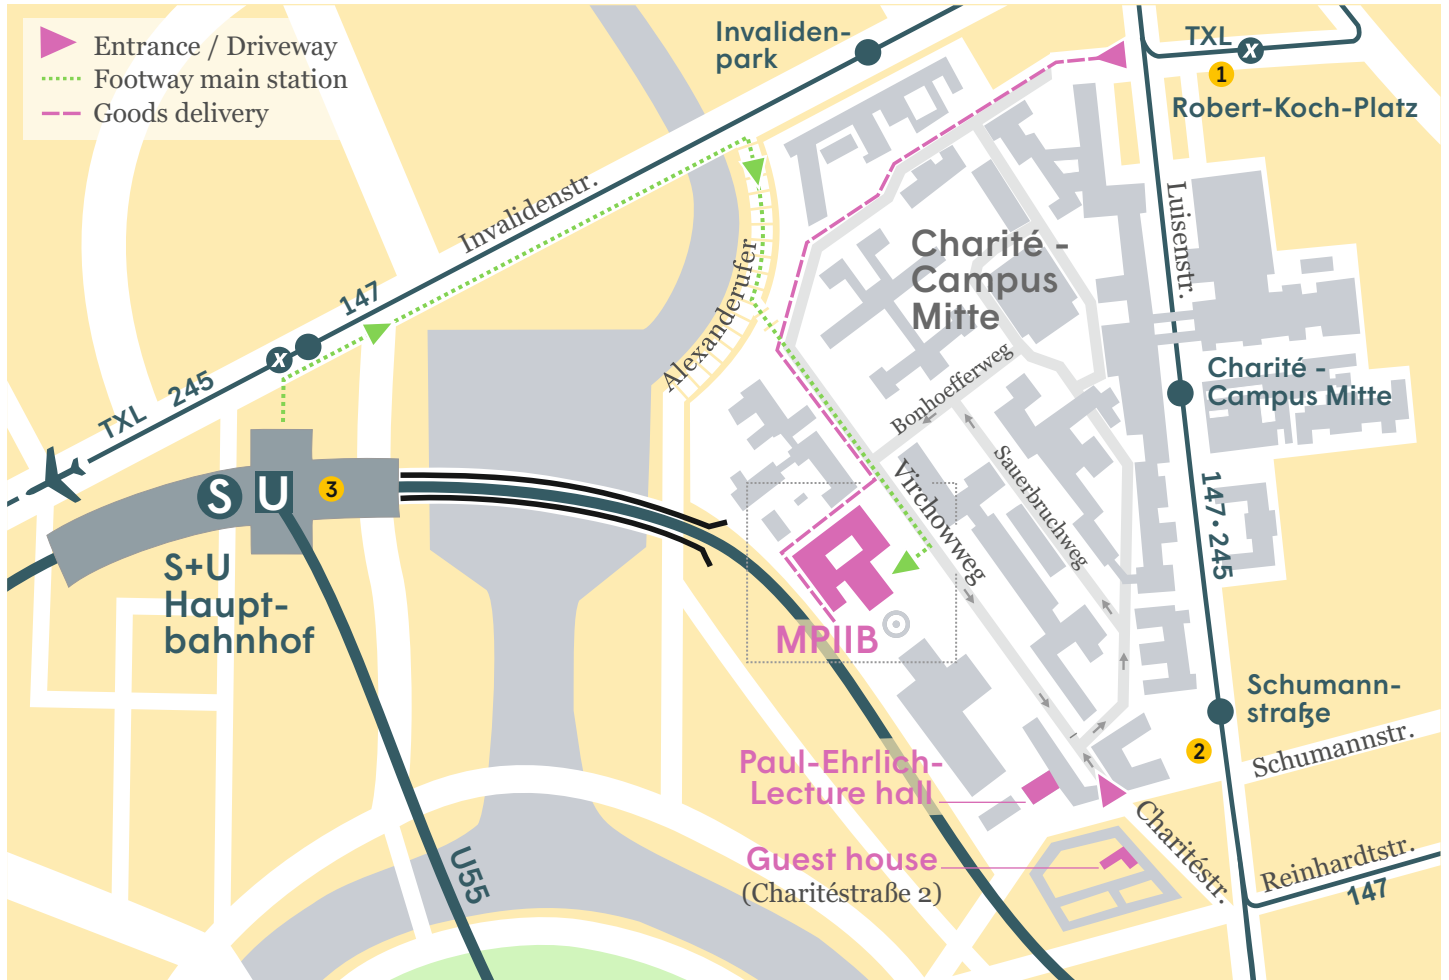

Details goods delivery

Max Planck Institute for Infection Biology
Charitéplatz 1
(inside Campus: Virchowweg 12)
Campus Charité Mitte
10117 Berlin / Germany

Phone: +49 (0)30 28460-0
Fax: +49 (0)30 28460-111
Email: sek@mpiib-berlin.mpg.de
www.mpiib-berlin.mpg.de

Approach with local traffic

From Airport Berlin-Tegel: (approx. 30 min.)

- Bus TXL to „Robert-Koch-Platz“ ①

From Airport Berlin-Schönefeld: (approx. 45 min.)

- Train RE7 or RB14 to „S+U Hauptbahnhof“ ③

From Berlin Hauptbahnhof: (approx. 10 min.)

- Footway
- Bus 147 (direction: „Fischerinsel“) to „Schumannstraße“ ②
- Bus 245 (direction: „Alexanderplatz“) to „Schumannstraße“ ②
- Bus TXL (direction: „Robert-Koch-Platz“) to „Robert-Koch-Platz“ ①

More information about connections at www.bvg.de

Overview