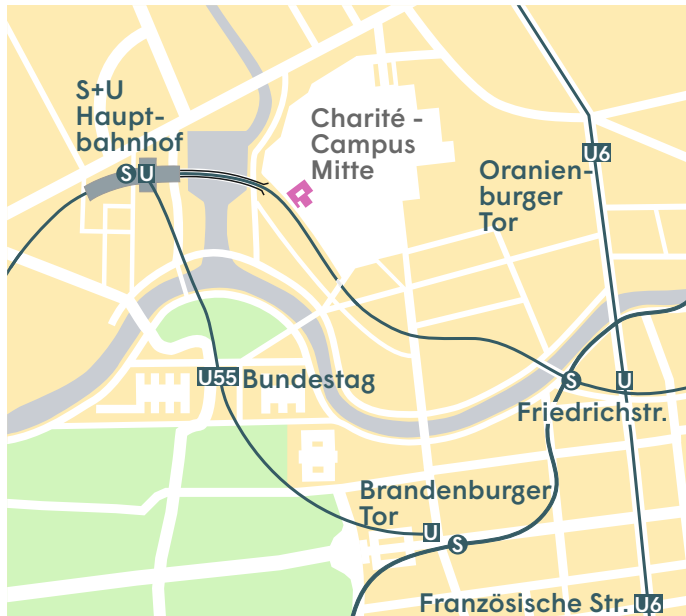

Max Planck Institute for Infection Biology
Charitéplatz 1
(inside Campus: Virchowweg 12)
Campus Charité Mitte
10117 Berlin / Germany

Phone: +49 (0)30 28460-0
Fax: +49 (0)30 28460-111
Email: sek@mpiib-berlin.mpg.de
www.mpiib-berlin.mpg.de

Approach with local traffic

From Airport Berlin-Tegel: (approx. 30 min.)

- Bus TXL to „Robert-Koch-Platz“ ①

From Airport Berlin-Schönefeld: (approx. 45 min.)

- Train RE7 or RB14 to „S+U Hauptbahnhof“ ③

From Berlin Hauptbahnhof: (approx. 10 min.)

- Footway
- Bus 147 (direction: „Fischerinsel“) to „Schumannstraße“ ②
- Bus 245 (direction: „Alexanderplatz“) to „Schumannstraße“ ②
- Bus TXL (direction: „Robert-Koch-Platz“) to „Robert-Koch-Platz“ ①

More information about connections at www.bvg.de