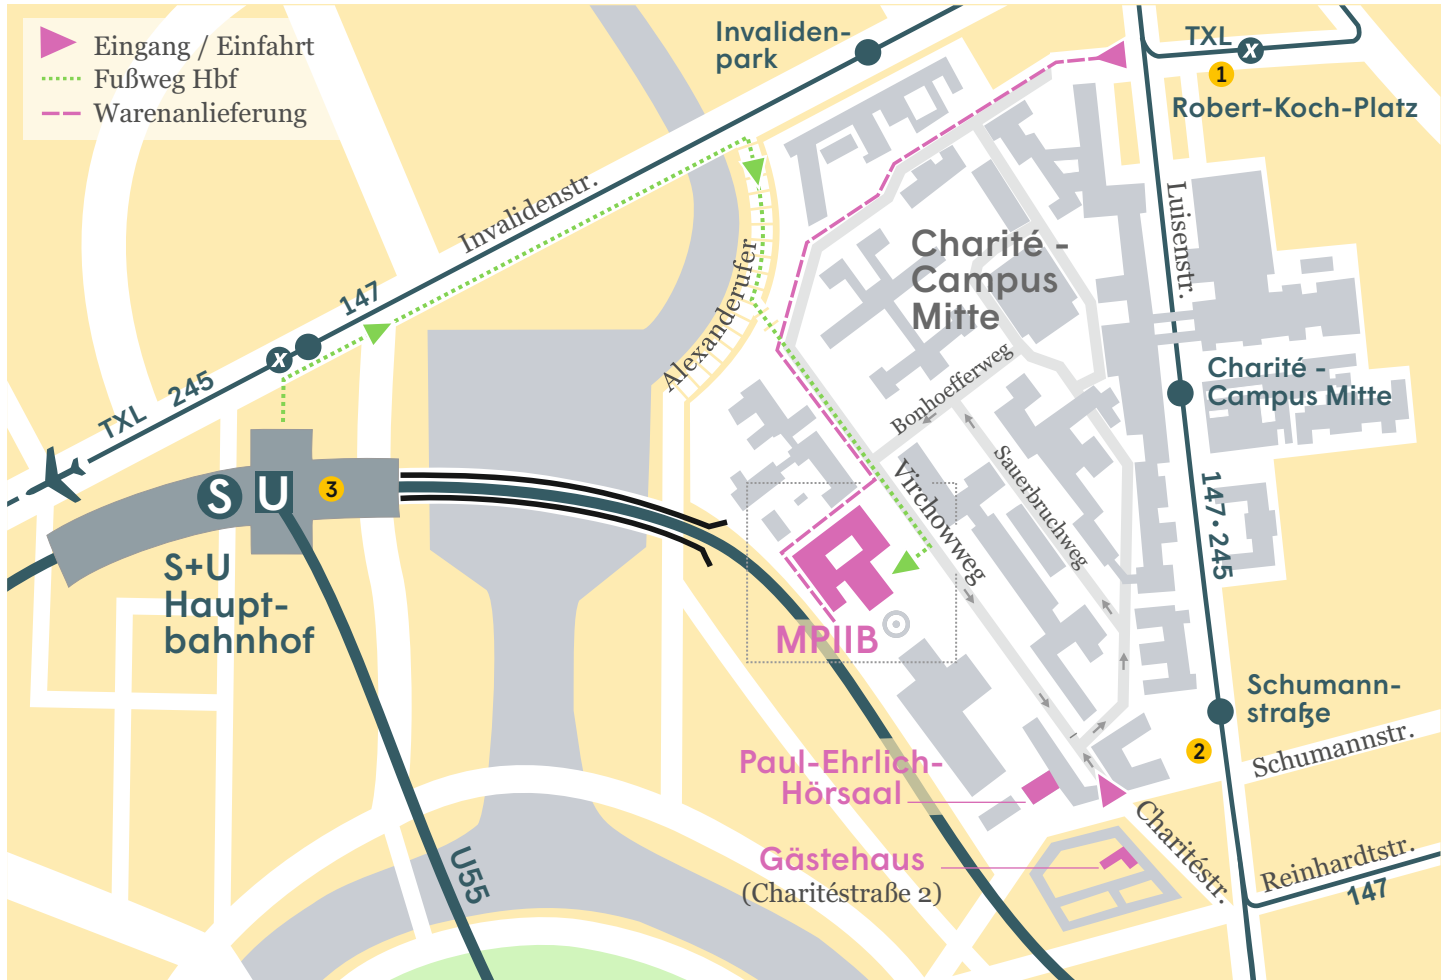

Max-Planck-Institut für Infektionsbiologie
Charitéplatz 1
(Campusintern: Virchowweg 12)
Campus Charité Mitte
10117 Berlin / Germany

Telefon: +49 (0)30 28460-0
Fax: +49 (0)30 28460-111
Email: sek@mpiib-berlin.mpg.de
www.mpiib-berlin.mpg.de

Anfahrt mit öffentlichem Nahverkehr

Von Flughafen Berlin-Tegel: (ca. 30 Min.)

- Bus TXL bis „Robert-Koch-Platz“ **1**

Von Flughafen Berlin-Schönefeld: (ca. 45 Min.)

- Zug RE7 oder RB14 bis „S+U Hauptbahnhof“ **3**

Von Berlin Hauptbahnhof: (ca. 10 Min.)

- Fußweg **2**
- Bus 147 (Richtung: „Fischerinsel“) bis „Schumannstraße“ **2**
- Bus 245 (Richtung: „Alexanderplatz“) bis „Schumannstraße“ **2**
- Bus TXL (Richtung: „Robert-Koch-Platz“) bis „Robert-Koch-Platz“ **1**

Weitere Infos zu Verbindungen unter www.bvg.de