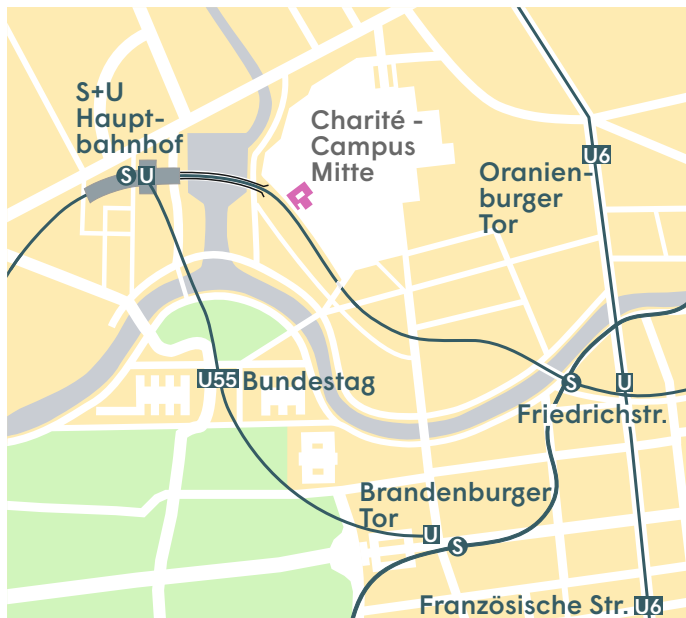

Max-Planck-Institut für Infektionsbiologie
Charitéplatz 1
(Campusintern: Virchowweg 12)
Campus Charité Mitte
10117 Berlin / Germany

Telefon: +49 (0)30 28460-0
Fax: +49 (0)30 28460-111
Email: sek@mpiib-berlin.mpg.de
www.mpiib-berlin.mpg.de

Anfahrt mit öffentlichem Nahverkehr

Von Flughafen Berlin-Tegel: (ca. 30 Min.)

- Bus TXL bis „Robert-Koch-Platz“ **1**

Von Flughafen Berlin-Schönefeld: (ca. 45 Min.)

- Zug RE7 oder RB14 bis „S+U Hauptbahnhof“ **3**

Von Berlin Hauptbahnhof: (ca. 10 Min.)

- Fußweg **2**
- Bus 147 (Richtung: „Fischerinsel“) bis „Schumannstraße“ **2**
- Bus 245 (Richtung: „Alexanderplatz“) bis „Schumannstraße“ **2**
- Bus TXL (Richtung: „Robert-Koch-Platz“) bis „Robert-Koch-Platz“ **1**

Weitere Infos zu Verbindungen unter www.bvg.de

Übersicht

Detail Warenanlieferung